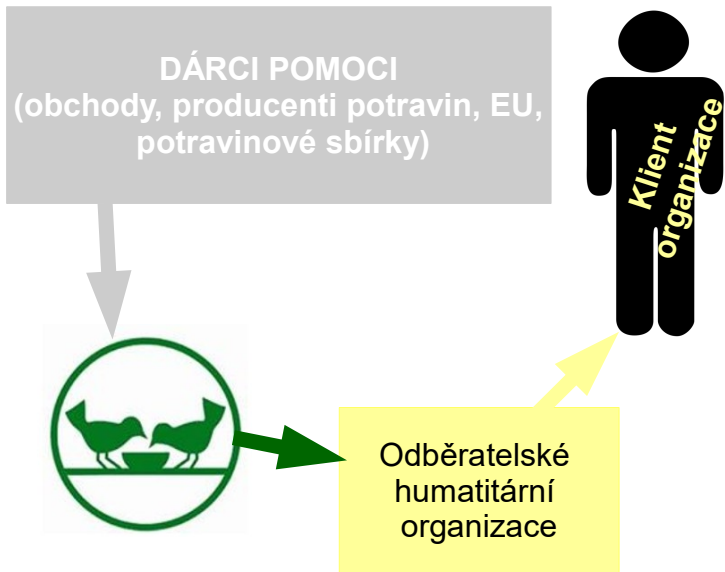

Cesta darů

Jak nás můžete podpořit?

Darováním potravin

Poskytnutím bezplatné přepravy

Darováním prostředků na propagaci

Darováním potřebného vybavení

Finančním příspěvkem na provoz

č.ú.: 237 175 845 / 2010

Bližší informace na:
usteckykraj@potravinovabanka.cz