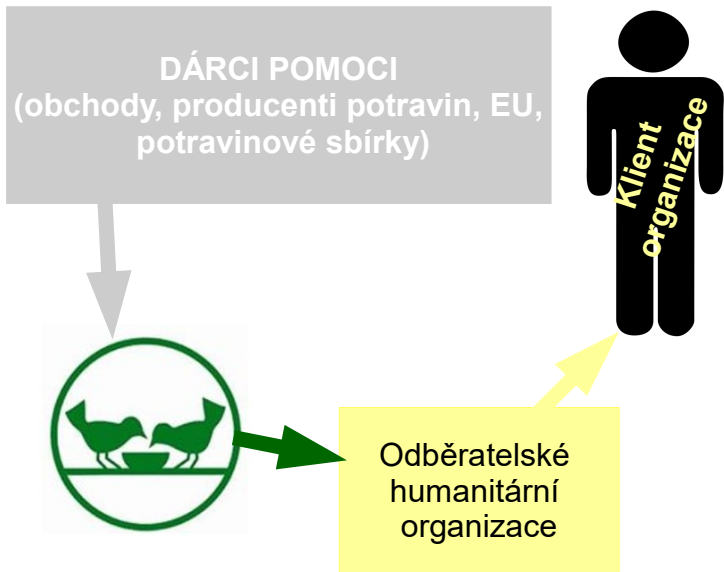

Cesta darů

Jak nás můžete podpořit?

Darováním potravin

Poskytnutím bezplatné přepravy

Darováním prostředků na propagaci

Darováním potřebného vybavení

Finančním příspěvkem viz. **Daruj**
www.pbuk.cz

č.ú.: 237 175 845 / 2010

Bližší informace na:
usteckykraj@potravinovabanka.cz