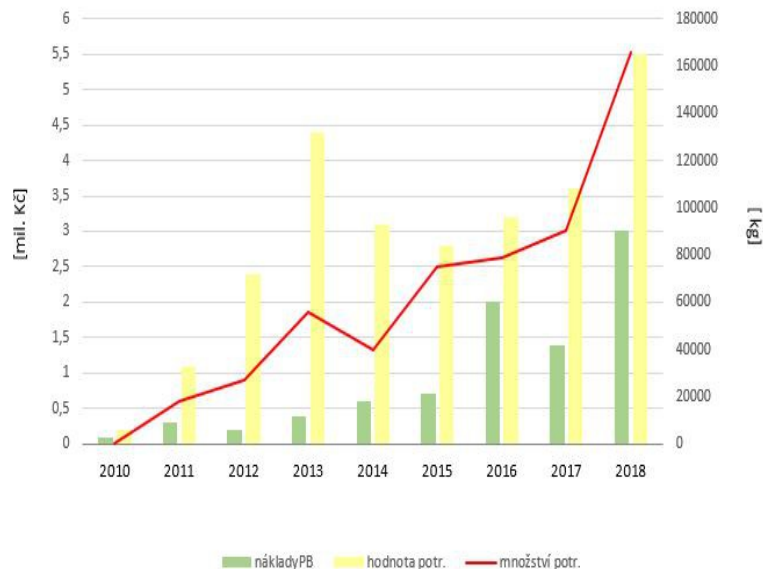

Finanční zpráva 2018 (Kč)

Celkové náklady	2 962 113	Celkové výnosy	2 503 879
Spotřebované nákupy	546 581	Manipulační poplatky	50 250
Služby	387 858	Přijaté finanční dary	122 201
Mzdové náklady včetně odvodů	1 509 419	Přijaté členské příspěvky	14 750
Daně a poplatky	2 997	Provozní dotace	2 316 678
Ostatní provozní náklady	515 258		

Graf vývoje nákladů na provoz a získaných potravin